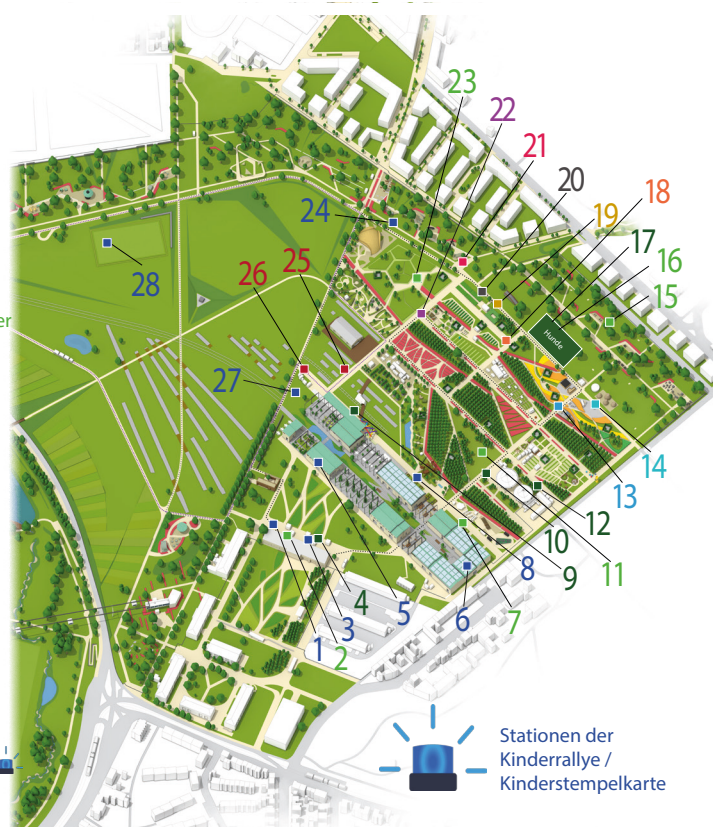

BUGA

Blaulichttag

INFO

**Start der Kinderrallye: Kantine Iris
Friedensgebet: 15.30 Uhr im Möglichkeitsgarten
Hundevorfürungen auf der Wiese „Parkschale“**

Hinweis Kinderrallye

Der gesuchte Räuber führt einen braunen Geldsack mit sich und trägt ein weiß/rot gestreiftes Shirt!

Bühnenprogramm

- 10:00 Uhr Hundeführer stellen sich vor
- 11:00 Uhr Informationsveranstaltung
- 12:00 Uhr „Erna fragt“
Thema: Kinderansprecher
- 13:00 Uhr Auktion des Zolls
(Versteigerung)
- 14:30 Uhr Pause
(Vorbereitungen Orchester)
- 15:45 Uhr „Erna fragt“
Thema: Kinderansprecher
- 16:00 Uhr Hundeführer stellen sich vor
- 16:45 Uhr Interview Polizeipräsident
Siegfried Kollmar und Gäste
- 17:00 Uhr Konzert „Freiheit Leben“
Préfecture de Police Paris
„Musique des Gardiens de la Paix“
& Landespolizei Orchester BW

Hundevorführungen

- 09:30 Uhr Flächensuche DRK
- 10:30 Uhr gemeinsame Fahrzeugkontrolle
Zoll & Polizei
- 11:15 Uhr Ausbildung DLRG Hunde
- 12:00 Uhr Anzeigeverhalten THW
- 12:45 Uhr Ausbildung Zollhunde
- 13:30 Uhr Flächensuche DRK
- 14:15 Uhr gemeinsame Fahrzeugkontrolle
Zoll & Polizei
- 15:00 Uhr Anzeigeverhalten THW
- 15:30 Uhr Der Zollhund und die
Einsatzkräfte