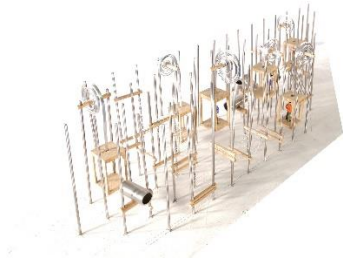

Spielstation „Aufzug“ Rendering: RMP

Bild und Text können sie auf unserer Homepage im [Pressebereich](#) herunterladen. Wir freuen uns über die Zusendung eines Beleges oder Link zur Veröffentlichung.

Bitte an
Corinna Brod
Spinelliplatz 4
Gebäude 1585
68259 Mannheim
corinna.brod@buga23.de
+49 1621 397 370-16

Für Rückfragen stehe ich gerne zur Verfügung.